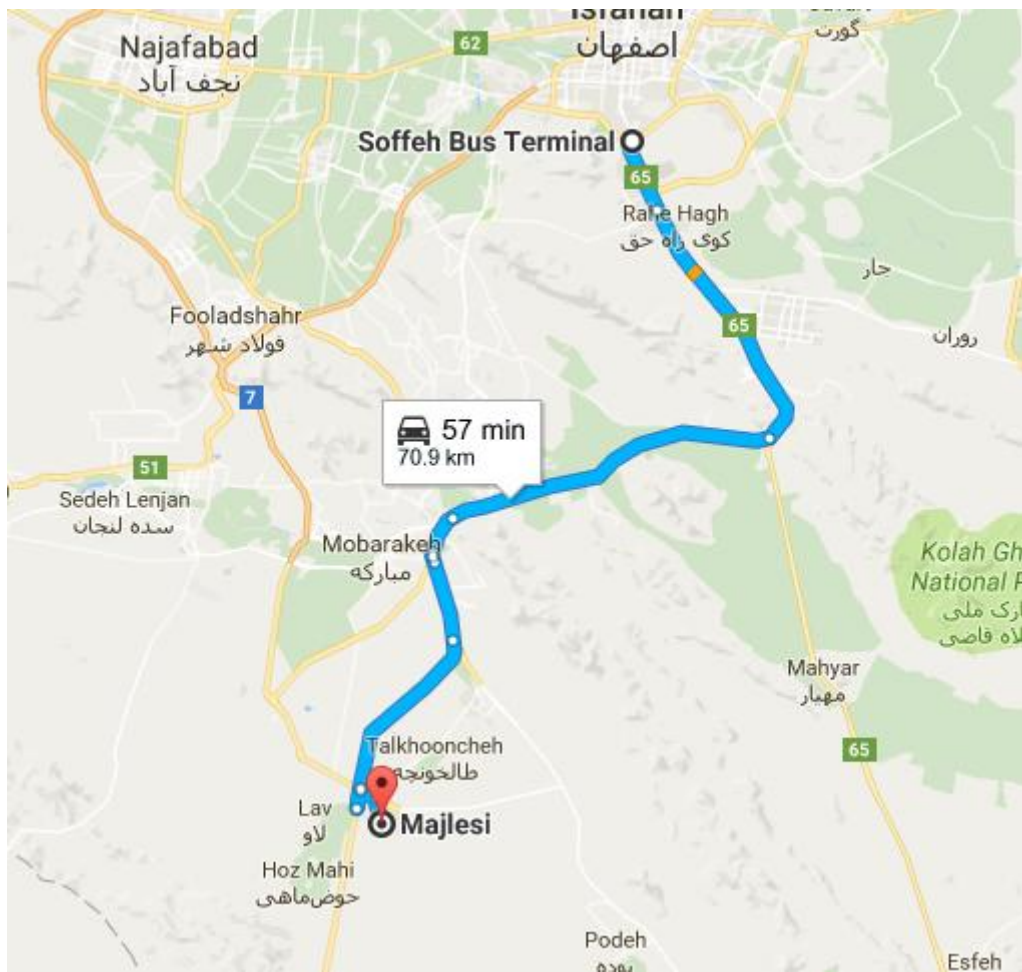

## نحوه دسترسی به محل برگزاری کنفرانس

دانشگاه آزاد اسلامی واحد شهر مجلسی در ۷۵ کیلومتری جاده اصفهان - مبارکه - بروجن و در همسایگی مجتمع عظیم فولاد مبارکه قرار دارد.

### راههای دسترسی:

از اصفهان با سرویسهای دانشگاه از ترمینال صفا ساعات حرکت سرویس ۷/۱۵ و ۹ و ۱۱ صبح و برگشت ساعات ۱۲ و ۱۴ و ۱۶ بعد از ظهر

از اصفهان سرویسهای عمومی شهر مجلسی ۷ صبح و ۱۱ صبح ترمینال صفا سکوی ۴۷

از مبارکه از ساعت ۷ صبح هر نیم ساعت یکبار پارک سوار مبارکه

از شهرهای بروجن و شهرضا استفاده از وسیله نقلیه شخصی

شکل ۱: مسیر اصفهان به شهر مجلسی از ترمینال صفه

شکل ۲: مسیر ابتدای شهر مجلسی تا دانشگاه آزاد مجلسی